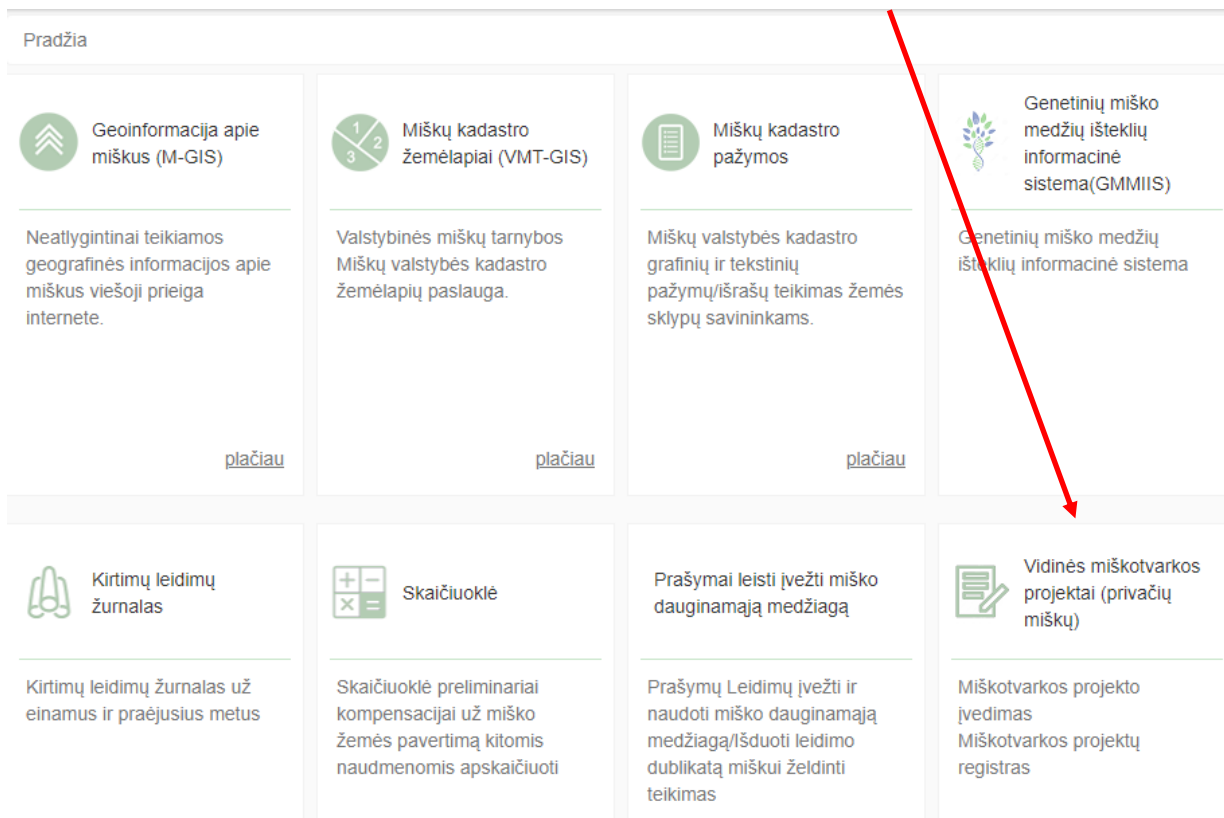

Projekto autoriaus registracija

1. Valstybinės miškų tarnybos puslapyje <http://www.amvmt.lt/> spaudžiame ant laukelio **eVMT paslaugos**

2. E paslaugų puslapyje renkamės skydelį **Vidinės miškotvarkos projektai**

3. Spaudžiame ant **Miškotvarkos projekto įvedimas**

4. Privataus miško savininkas turi registruotis per **Elektroninius valdžios vartus**

 **PRISIJUNGIMAS PRIE SISTEMOS**

 **VMT DARBUOTOJAMS**

Naudotojo vardas