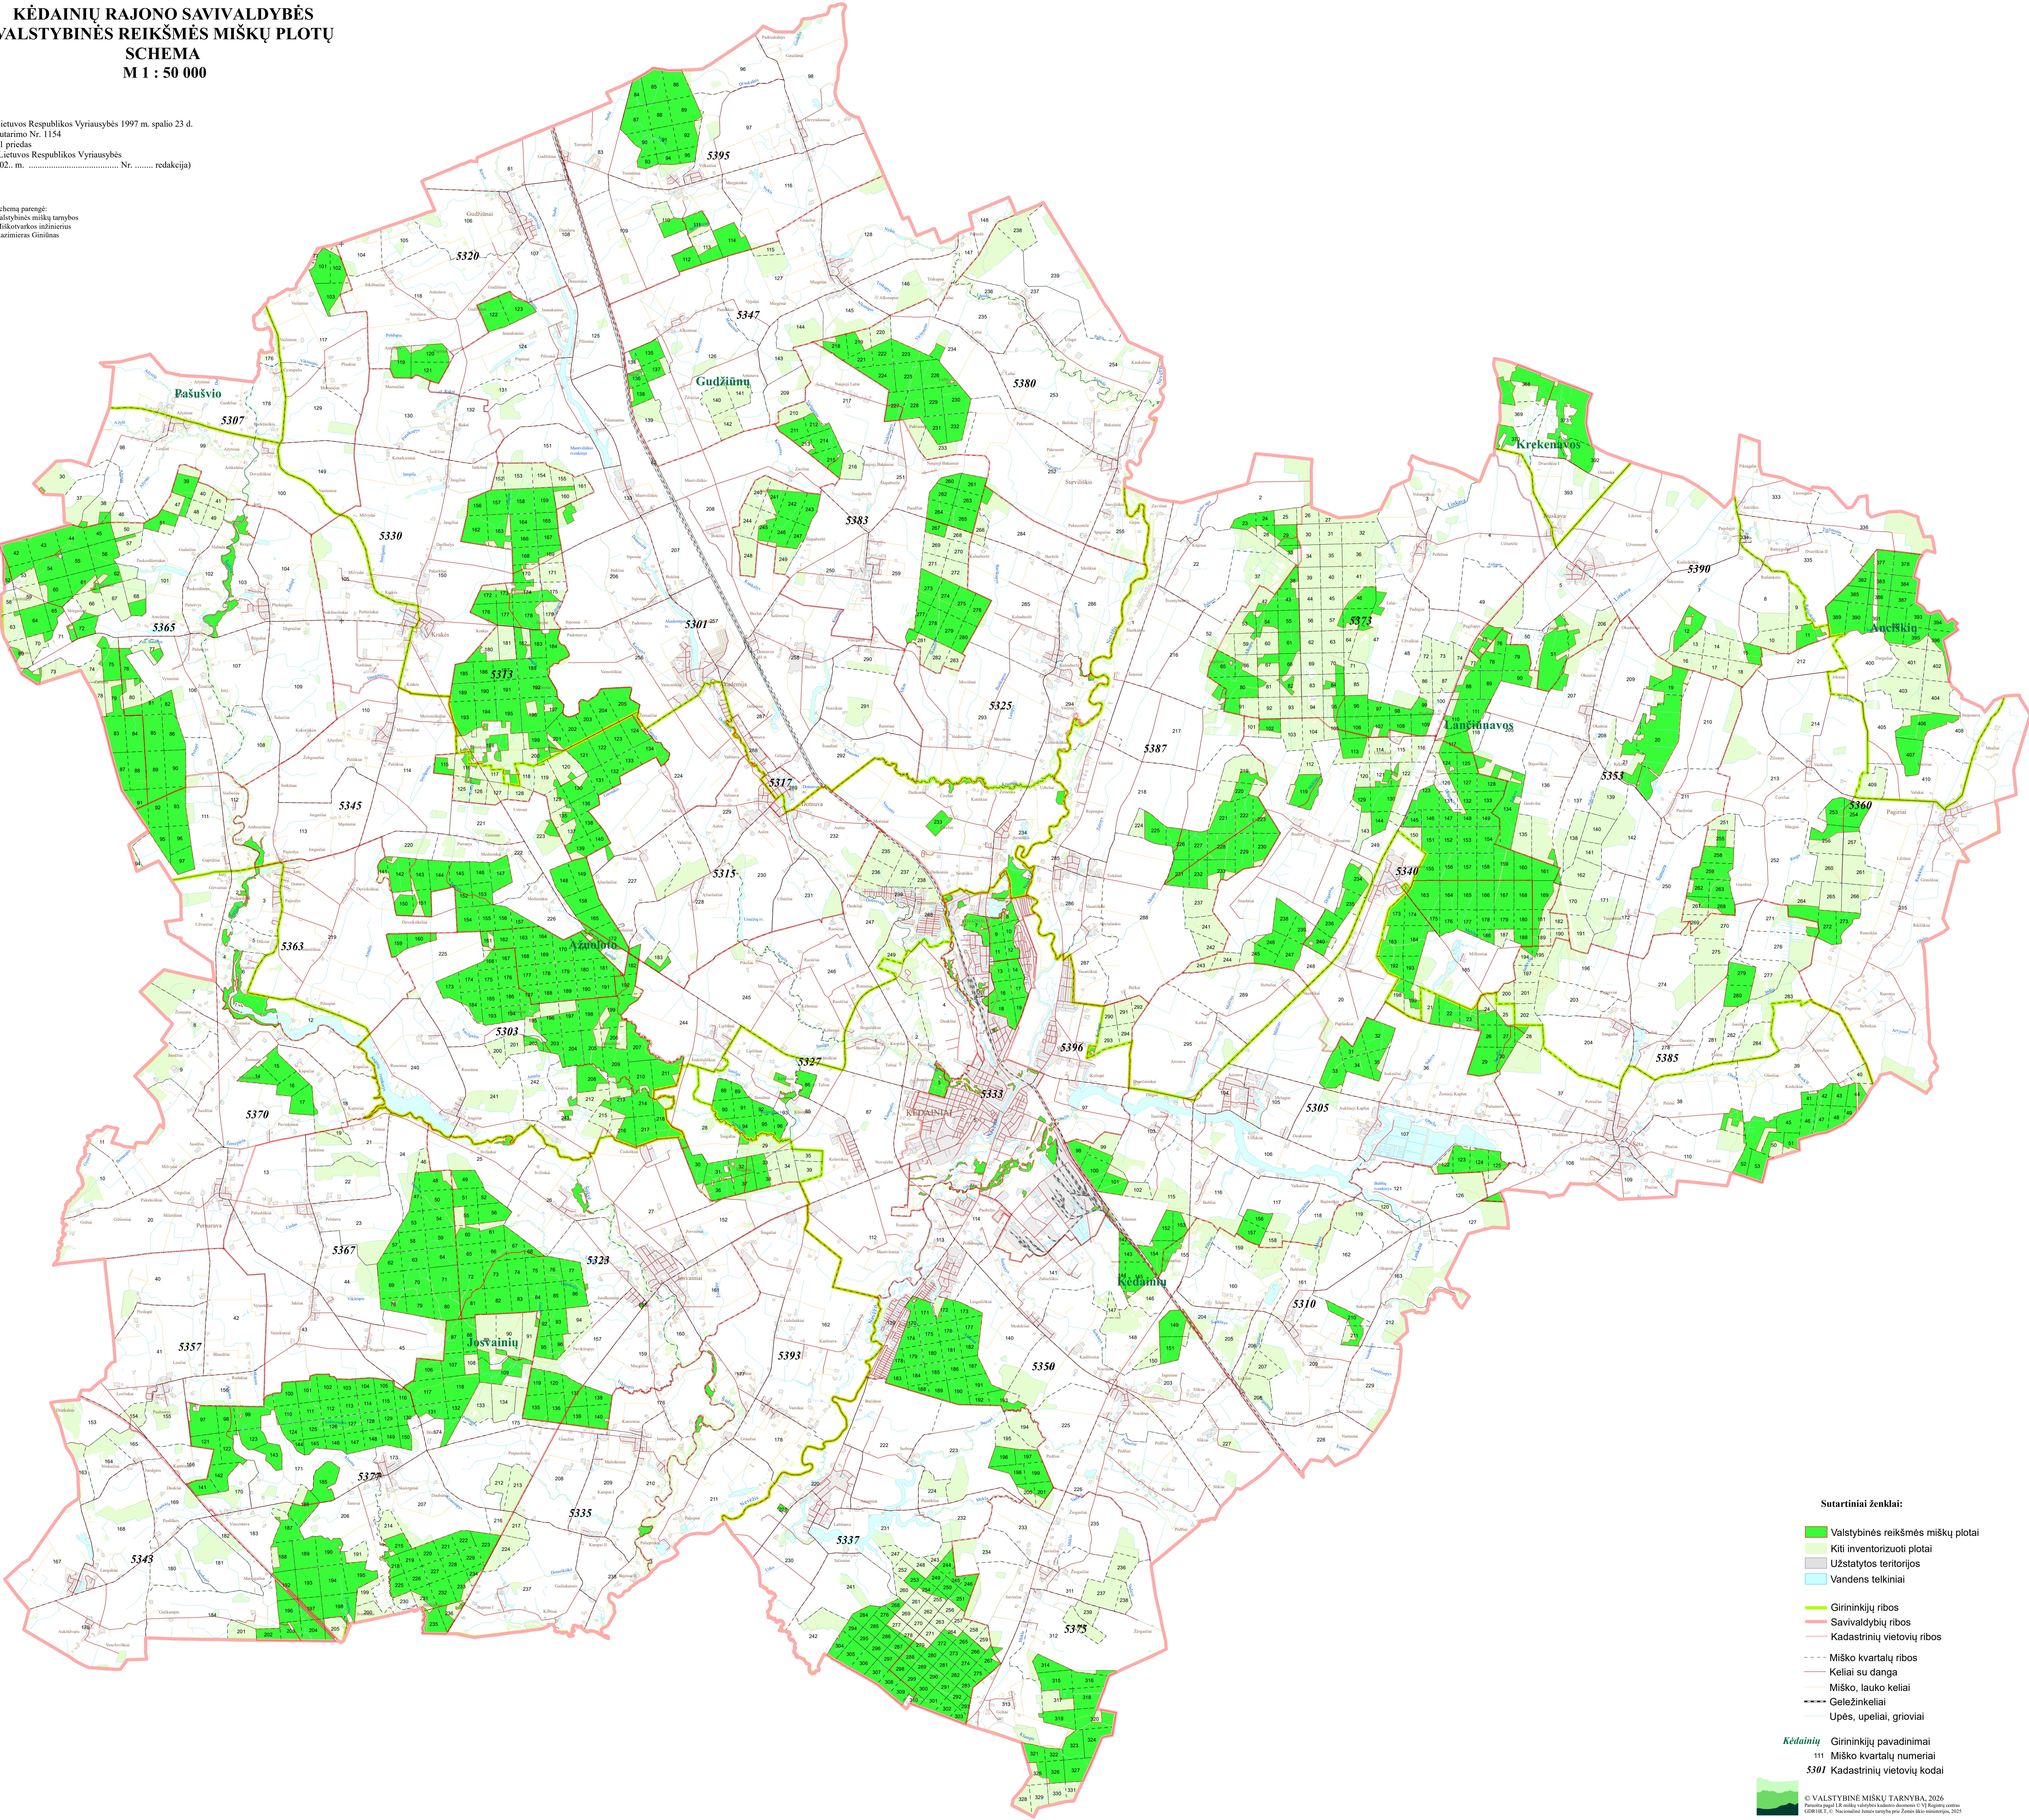

**KĖDAINIŲ RAJONO SAVIVALDYBĖS
VALSTYBINĖS REIKŠMĖS MIŠKŲ PLOTŲ
SCHEMA
M 1 : 50 000**

Lietuvos Respublikos Vyriausybės 1997 m. spalio 23 d.
nutarimo Nr. 1154
11 priedas
(Lietuvos Respublikos Vyriausybės
2022. m. .... Nr. .... redakcija)

Sutartiniai ženklai:

- Valstybinės reikšmės miškų plotai
- Kiti inventorizuoti plotai
- Užstatytos teritorijos
- Vandens telkiniai
- Girininkijų ribos
- Savivaldybių ribos
- Kadastrinių vietovių ribos
- Miško kvartalų ribos
- Keliai su danga
- Miško, lauko keliai
- Geležinkeliai
- Upės, upeliai, grioviai

Kėdainių Girininkijų pavadinimai
111 Miško kvartalų numeriai
5301 Kadastrinių vietovių kodai